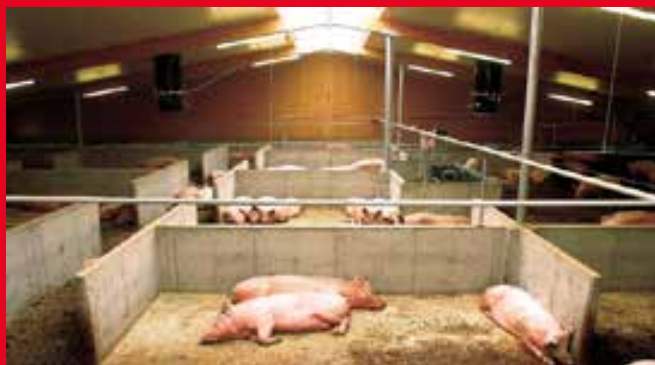

Magas fokú funkcionalitás

Kiforduló vályú a maximális mozgási szabadság érdekében

a megbízható működtetéshez