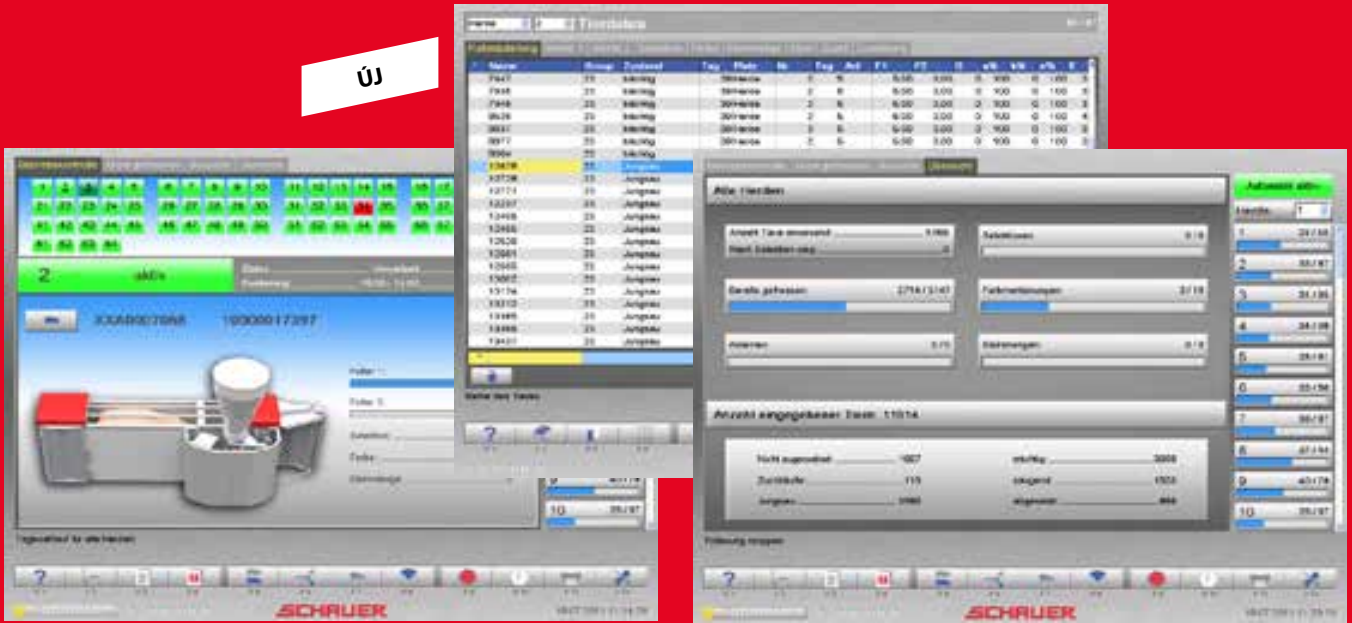

Optimális koca kezelés

ÚJ