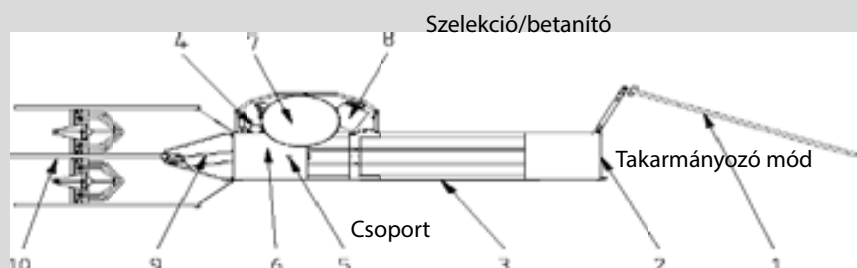

Compident Futterstation

Robust und funktionssicher dank 25-jähriger Erfahrung und stetiger Weiterentwicklung

1. 1 Betanító irányító rendszer
2. 2 Vezérelt pneumatikus bejárati ajtó
3. 3 Egyenes állomás – padozattal érintkező részek rozsdamentes acélból
4. 4 Discon és Telecon; az állomás minden funkciója irányítható beleértve a jeladó tesztet is
5. 5 STACON VII – állomás vezérlő – nem centralizált állomás vezérlés BUS rendszerrel
6. 6 Kiforduló etető vályú rozsdamentes csészével/ TIRIS és ISO felismerés
7. 7 Cellás adagoló 120 literes tartállyal
8. 8 20 literes spirális adagoló és 6 literes kis mennyiség adagoló
9. 9 Szelekciós kapu funkció ellenőrzéssel
10. 10 Kijárat zár, megakadályozza, hogy az állatok a kijáraton keresztül visszamenjenek az állomásba