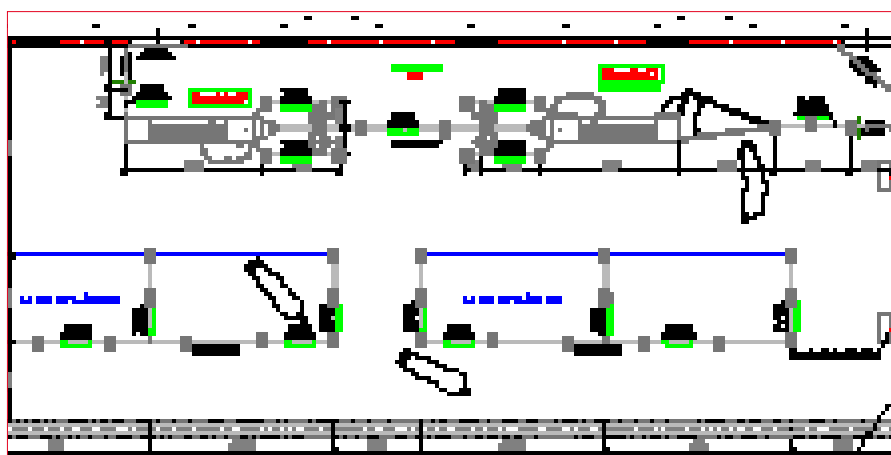

Tökéletes tervezés és optimális takarmány menedzsment

Részlegesen résejt padozat rendszer a pi-heno téren szalmával

Az ideális kiegészítő: BH-rekesz  
Többfunkciós önzáró szabad elérésű rekesz nagy inszemináló ajtóval a hátsó kapunál