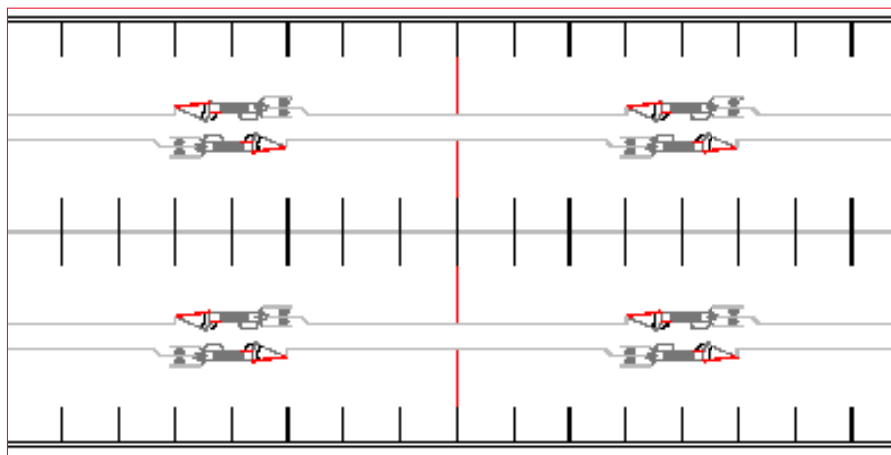

Tökéletes tervezés és optimális takarmány menedzsment

Részlegesen résejt padozat rendszer a pi-heno téren szalmával

Az ideális kiegészítő: BH-rekesz  
Többfunkciós önzáró szabad elérésű rekesz nagy inszemináló ajtóval a hátsó kapunál